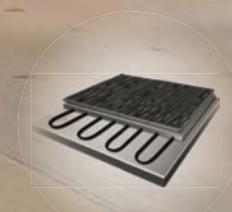

Starostlivý výber surovín  
a tradičné spracovanie dreva  
s veľkými hrčami a trhlinami

**ZÁMOK G5**

Jednoduchú montáž  
umožňuje zámok G5

**SCHODOVÉ HRANY  
PRE KAŽDÚ PODLAHU**

Do 4 týždňov dodanie  
schodových hrán vyrobených  
priamo z podlahových lamiel  
pre Vaše perfektné schody