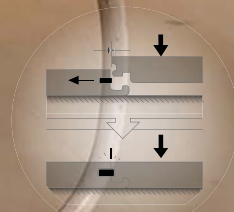

Starostlivý výber surovín  
a tradičné spracovanie dreva  
s veľkými hrčami a trhlinami

**ZÁMOK G5**

Jednoduchú montáž  
umožňuje zámok G5

**SCHODOVÉ HRANY  
PRE KAŽDÚ PODLAHU**

Do 4 týždňov dodanie  
schodových hrán vyrobených  
priamo z podlahových lamiel  
pre Vaše perfektné schody