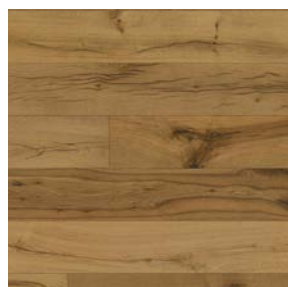

Dub rustikálny  
prírodný oxidatívny olej

Dub rustikálny  
biely oxidatívny olej

**SKLADOM**

Skladom v Hodoníne  
vrátane zhodných líšt

Dub rustikálny oxidatívny olej

**PRIRODZENÝ VZHĽAD**

Kartáčovaný povrch  
povrchovo upravený  
kvalitným olejom poskytuje  
prírodný vzhľad